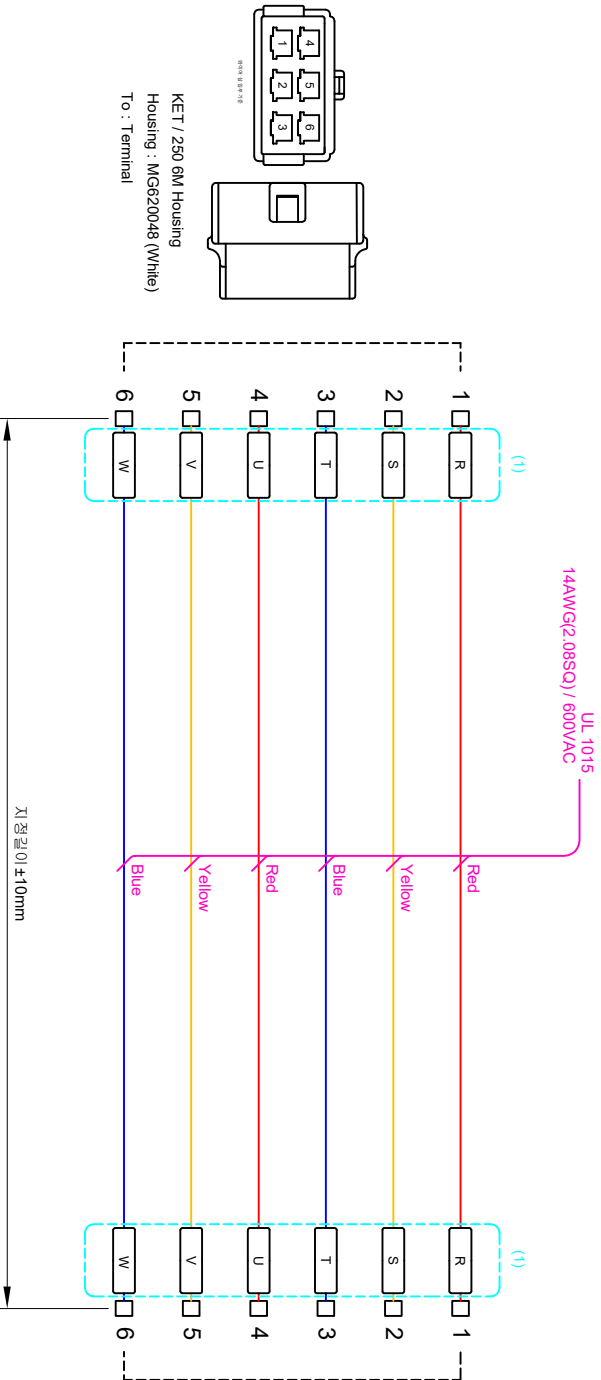

MODEL	TM-Integral 분리형
TYPE	CPU LED, GPU LCD, CPU Modulating
DESCRIPTION	Main Power Line (0.2KW~2.2KW용)
CONNECTION	Integral Unit to Terminal Block
REMARK	

DRAWING HISTORY					
REV.NO	DATE	DESCRIPTION	DSGND.	CHKD.	APRD.
△					
△					
△					

Notice
1. (1) 음바탕 돌부(열수축형)

DATE	2014. 05. 28	DWG TITLE	TM-Integral 분리형 Main Power Line (0.2KW~2.2KW용)		
DRWN.	J.D.JEON	MAT. CODE NO.	DWG NO.	REV. NO.	
DSGND.	J.D.JEON	ET-14-0023			
CHKD.		SCALE	N	S	
APRD.		WEIGHT	kg	SHEET NO.	1 OF 1

◆ 본 도면은 (주) Enerotork 의 지적재산이므로 (주) Enerotork 의 허가 없이 유출 및 무단 복제를 할 수 없습니다. ◆

A4(297x210)